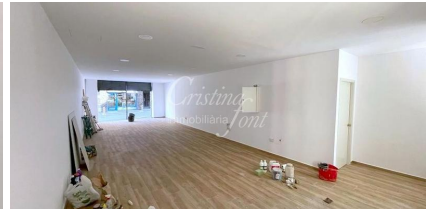

Carrer Babot camp, 13 4-1, AD500 Andorra la Vella, Andorra
Tel. (+376) 80 90 40
comercial@fontcasa.com

Referència: 6264

Escaldes-Engordany
(Escaldes-Engordany)

2

0

0

Modalitat Lloguer

Tipus Local
Comercial

Superfície 60,00 m²

Preu 900 €

Descripció

Local comercial de 60 m2. en lloguer, situat a la Av. del Pessebre, Escaldes-Engordany

A peu de carrer en una zona transitada

Hi ha transport públic i aparcaments comunals molt a prop

?També disposa d'un lavabo